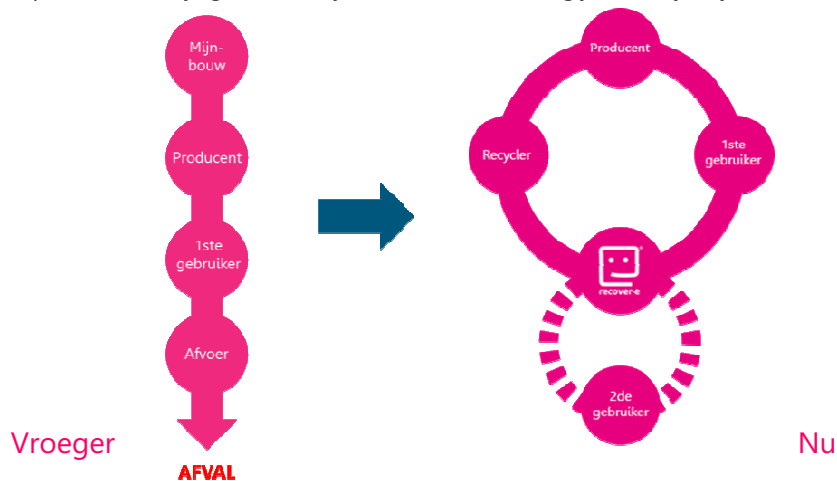

Tijd voor verandering

Stichting Recover-E® zorgt dat alles beter wordt gerecycled en hergebruikt. Wij kunnen best onze elektronica slimmer gebruiken en het netjes opruimen als het niet meer gebruikt kan worden. Stichting Recover-E® staat voor een *gesloten kringloop* van elektronica zoals laptops, computers en telefoons. Een gesloten kringloop houdt in dat de apparaten zo lang mogelijk worden hergebruikt en daarna netjes gerecycled. Alles blijft in de kringloop, waardoor er uiteindelijk geen afval meer ontstaat.

Hieronder zie je de nieuwe gesloten kringloop voor elektronica: van productie en gebruik tot hergebruik (of 2^e gebruik) en recycling. Stichting Recover-E werkt met al deze partijen nauw samen, want iedereen moet zorgen dat de kringloop daadwerkelijk gesloten blijft? Doe mee en draag je steentje bij met Recover-E®. Het kan!